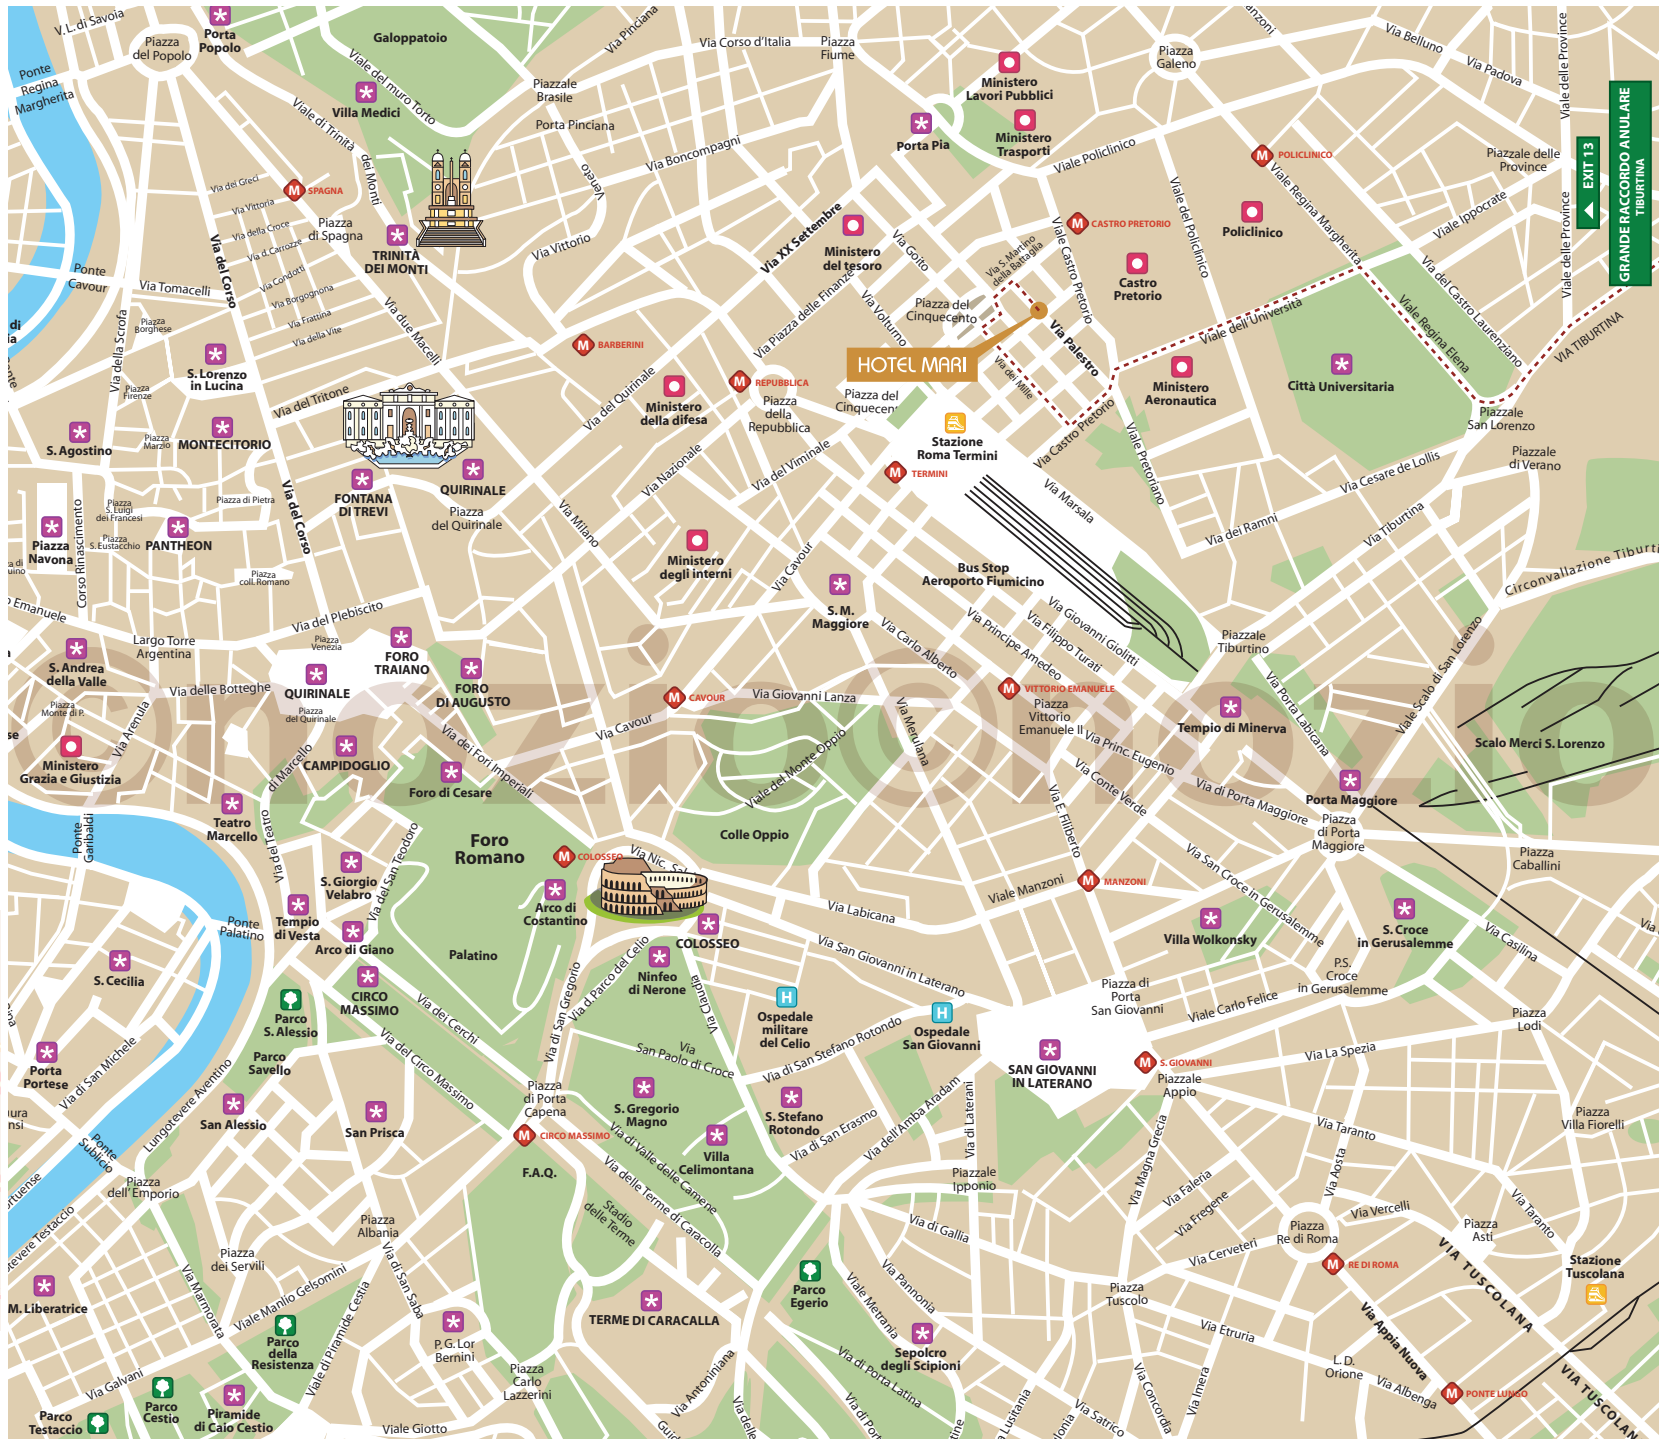

www.hotelmarionline.com
info@hotelmarionline.com

HOTEL MARI

Roma

Via Palestro 55
00185 Roma - Italia
Tel +39 06 4462137
Fax +39 069 7603505

- Stazione metro
- Luogo di interesse culturale
- Enti ed Istituzioni
- Stop bus shuttle aeroporto
- Ospedale
- Stazione
- Parco
- Metro Linea A

GRANDE RACCORDO ANULARE
TIBURTINA
EXIT 13